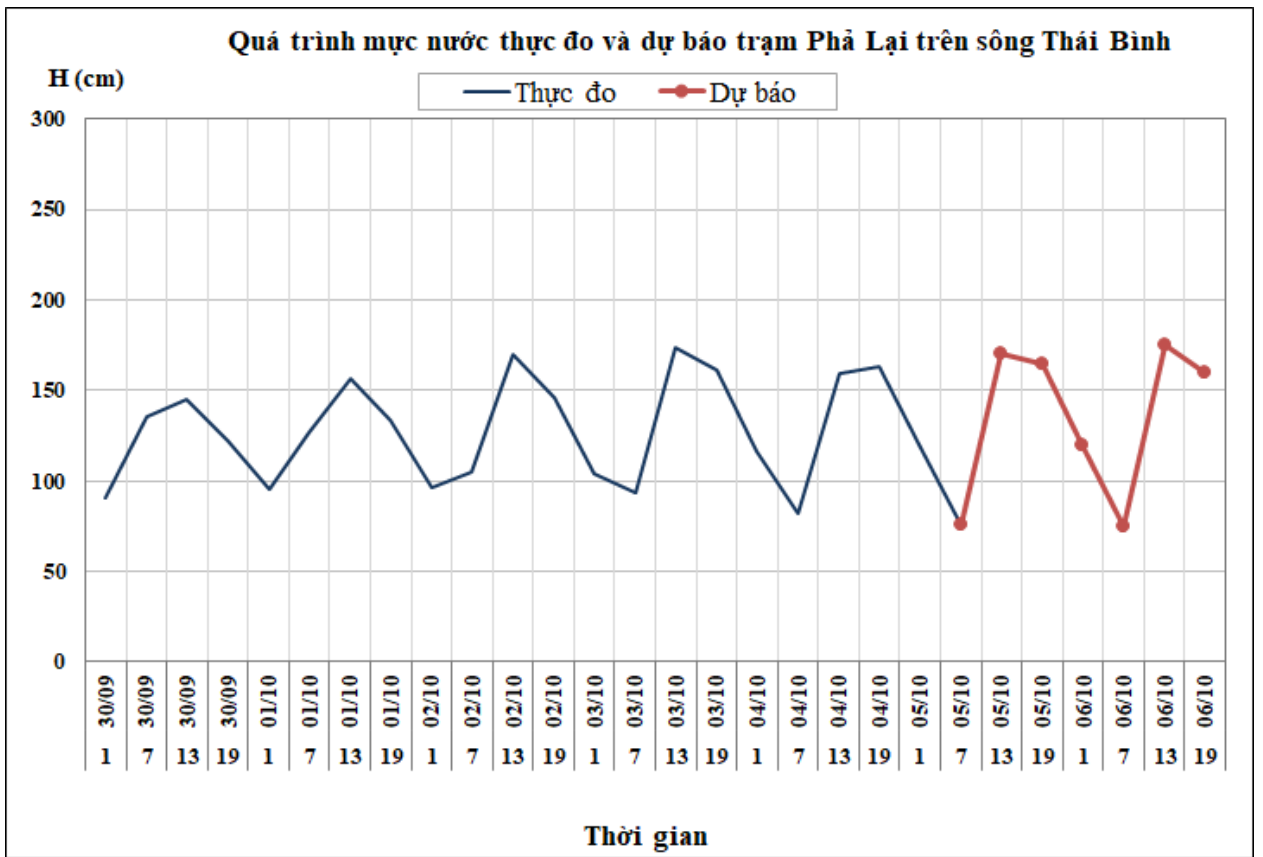

Hà Nội, ngày 05 tháng 10 năm 2018

**BẢN TIN DỰ BÁO THỦY VĂN HẠN NGẮN CÁC SÔNG BẮC BỘ**

**1. Hệ thống sông Hồng**

Nhận xét	Dự báo
Trên sông Đà, lưu lượng đến hồ Hòa Bình đang dao động theo điều tiết của thủy điện Sơn La. Mức nước hạ lưu sông Lô đang dao động theo điều tiết của thủy điện tuyến trên. Mức nước sông Thao và hạ lưu sông Hồng đang biến đổi chậm, lúc 7h/05/10 mực nước tại Hà Nội là 2,34m.	Trên sông Đà, lưu lượng đến hồ Hòa Bình tiếp tục dao động theo điều tiết của thủy điện Sơn La. Mức nước hạ lưu sông Lô tiếp tục dao động theo điều tiết của thủy điện tuyến trên. Mức nước sông Thao tiếp tục biến đổi chậm. Mức nước hạ lưu sông Hồng tiếp tục biến đổi chậm và chịu ảnh hưởng của thủy triều. Đến 7h/07/10 mực nước tại Hà Nội có khả năng ở mức 2,25.

**2. Hệ thống sông Thái Bình**

Nhận xét	Dự báo
Mức nước các sông trên hệ thống sông Thái Bình đang biến đổi chậm và chịu ảnh hưởng của thủy triều, lúc 7h/05/10 mực nước tại Phả Lại là 0,76m.	Mức nước các sông trên hệ thống sông Thái Bình tiếp tục biến đổi chậm và chịu ảnh hưởng của thủy triều. Đến 19h/06/10 mực nước tại Phả Lại có khả năng ở mức 1,60m.

### 3. Bảng mực nước, lưu lượng thực đo và dự báo

Sông	Trạm	H, Q thực đo		H (cm), Q (m <sup>3</sup> /s) dự báo								
		19-04/10	7-05/10	19-05/10		7-06/10		19-06/10		7-07/10		
Sông Đà	Hồ Hòa Bình (*)	2767	1072	↓	2260	↑	1100	↑				
Sông Hoàng Long	Bến Đẽ	124	75	↓	130	↑	80	↑				
Sông Thao	Yên Bái	2677	2696	↑	2680	↓	2670	↓				
Sông Thao	Phú Thọ	1406	1416	↑	1430	↑	1425	↑				
Sông Lô	Tuyên Quang	1531	1624	↑	1520	↓	1620	↓				
Sông Lô	Vụ Quang	726	698	↓	730	↑	695	↓				
Sông Hồng	Hà Nội	274	234	↓	265	↑	230	↓	260	↑	225	↓
Sông Cầu	Đáp Cầu	173	114	↓	175	↑	110	↓				
Sông Thương	Phù Lãng Thương	175	93	↓	175	↑	90	↓				
Sông Lục Nam	Lục Nam	170	78	↓	170	↑	75	↓				
Sông Thái Bình	Phả Lại	163	76	↓	165	↑	75	↓	160	↑		