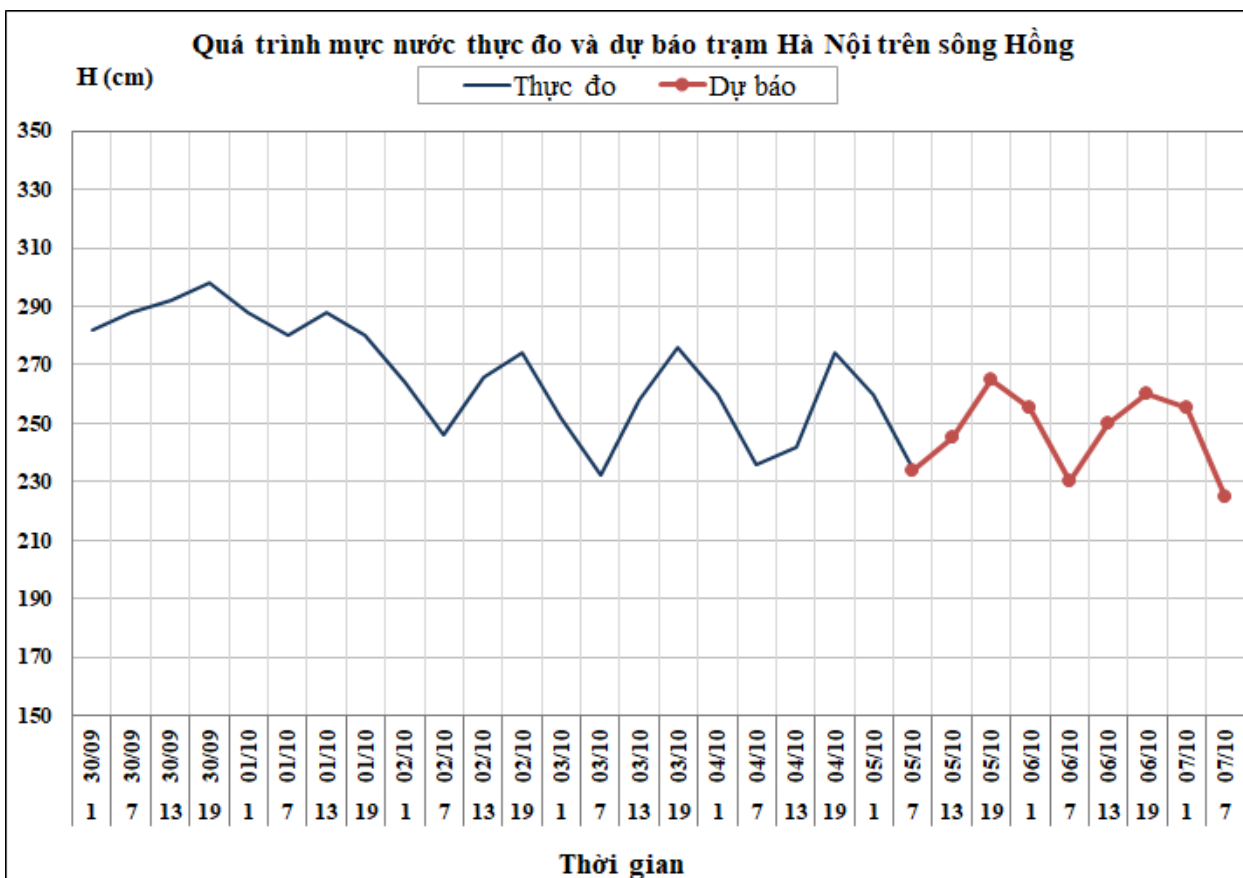

Hà Nội, ngày 05 tháng 10 năm 2018

**BẢN TIN DỰ BÁO THỦY VĂN HẠN NGẮN CÁC SÔNG BẮC BỘ**

**1. Hệ thống sông Hồng**

Nhận xét	Dự báo
Trên sông Đà, lưu lượng đến hồ Hòa Bình đang dao động theo điều tiết của thủy điện Sơn La. Mức nước hạ lưu sông Lô đang dao động theo điều tiết của thủy điện tuyến trên. Mức nước sông Thao và hạ lưu sông Hồng đang biến đổi chậm, lúc 7h/05/10 mực nước tại Hà Nội là 2,34m.	Trên sông Đà, lưu lượng đến hồ Hòa Bình tiếp tục dao động theo điều tiết của thủy điện Sơn La. Mức nước hạ lưu sông Lô tiếp tục dao động theo điều tiết của thủy điện tuyến trên. Mức nước sông Thao tiếp tục biến đổi chậm. Mức nước hạ lưu sông Hồng tiếp tục biến đổi chậm và chịu ảnh hưởng của thủy triều. Đến 7h/07/10 mực nước tại Hà Nội có khả năng ở mức 2,25.

**2. Hệ thống sông Thái Bình**

Nhận xét	Dự báo
Mức nước các sông trên hệ thống sông Thái Bình đang biến đổi chậm và chịu ảnh hưởng của thủy triều, lúc 7h/05/10 mực nước tại Phả Lại là 0,76m.	Mức nước các sông trên hệ thống sông Thái Bình tiếp tục biến đổi chậm và chịu ảnh hưởng của thủy triều. Đến 19h/06/10 mực nước tại Phả Lại có khả năng ở mức 1,60m.

### 3. Bảng mực nước, lưu lượng thực đo và dự báo

Sông	Trạm	H, Q thực đo		H (cm), Q (m <sup>3</sup> /s) dự báo								
		19-04/10	7-05/10	19-05/10		7-06/10		19-06/10		7-07/10		
Sông Đà	Hồ Hòa Bình (*)	2767	1072	↓	2260	↑	1100	↑				
Sông Hoàng Long	Bến Đẽ	124	75	↓	130	↑	80	↑				
Sông Thao	Yên Bái	2677	2696	↑	2680	↓	2670	↓				
Sông Thao	Phú Thọ	1406	1416	↑	1430	↑	1425	↑				
Sông Lô	Tuyên Quang	1531	1624	↑	1520	↓	1620	↓				
Sông Lô	Vụ Quang	726	698	↓	730	↑	695	↓				
Sông Hồng	Hà Nội	274	234	↓	265	↑	230	↓	260	↑	225	↓
Sông Cầu	Đáp Cầu	173	114	↓	175	↑	110	↓				
Sông Thương	Phù Lãng Thương	175	93	↓	175	↑	90	↓				
Sông Lục Nam	Lục Nam	170	78	↓	170	↑	75	↓				
Sông Thái Bình	Phả Lại	163	76	↓	165	↑	75	↓	160	↑		