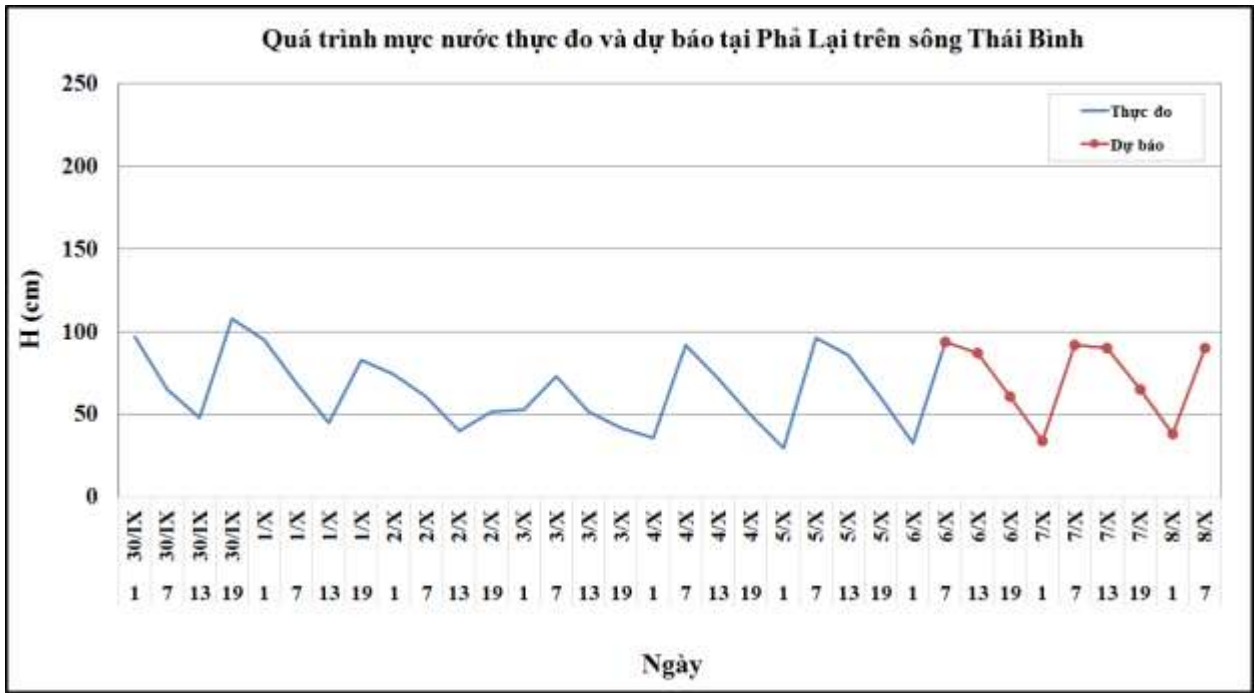

### 1. Hệ thống sông Hồng

Nhận xét	Dự báo
<p>Trên sông Đà, lưu lượng đến hồ Sơn La và hồ Hoà Bình đang biến đổi theo điều tiết của các hồ thủy điện tuyến trên. Mực nước hạ lưu sông Thao tại Yên Bái đang xuống. Mực nước sông Lô và hạ lưu sông Hồng đang biến đổi chậm. Lúc 7 giờ ngày 06/10, mực nước tại Hà Nội là 1,86m.</p>	<p>Trên sông Đà, lưu lượng đến hồ Sơn La và hồ Hoà Bình tiếp tục biến đổi theo điều tiết của các hồ thủy điện tuyến trên. Mực nước hạ lưu sông Thao tại Yên Bái sẽ tiếp tục xuống. Mực nước sông Lô và hạ lưu sông Hồng tiếp tục biến đổi chậm. Đến 7 giờ ngày 08/10, mực nước tại Hà Nội có khả năng ở mức 1,95m.</p>

### 2. Hệ thống sông Thái Bình

Nhận xét	Dự báo
<p>Mực nước hạ lưu các sông trên hệ thống sông Thái Bình đang biến đổi chậm và chịu ảnh hưởng của thủy triều. Lúc 7 giờ ngày 06/10, mực nước tại Phả Lại là 0,94m.</p>	<p>Mực nước hạ lưu các sông trên hệ thống sông Thái Bình tiếp tục biến đổi chậm và chịu ảnh hưởng của thủy triều. Đến 19 giờ ngày 07/10, mực nước tại Phả Lại có khả năng ở mức 0,65m.</p>