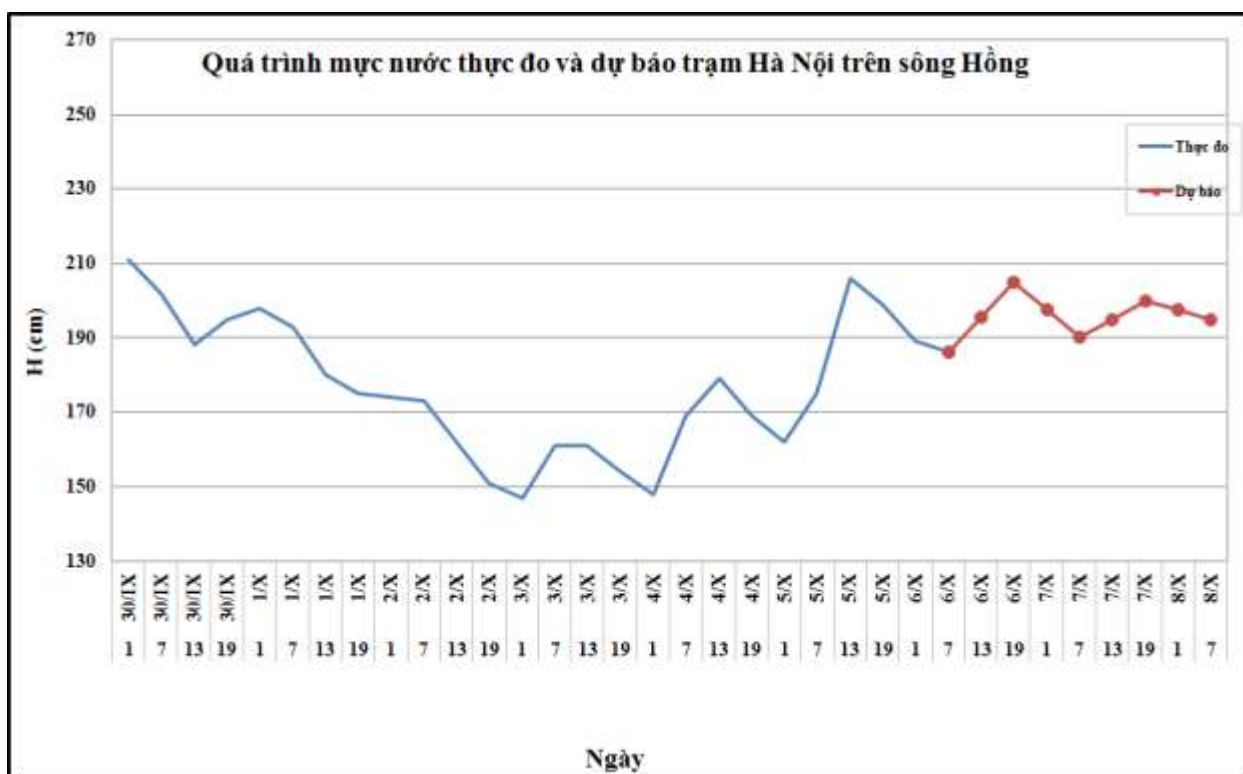

### 1. Hệ thống sông Hồng

Nhận xét	Dự báo
<p>Trên sông Đà, lưu lượng đến hồ Sơn La và hồ Hoà Bình đang biến đổi theo điều tiết của các hồ thủy điện tuyến trên. Mực nước hạ lưu sông Thao tại Yên Bái đang xuống. Mực nước sông Lô và hạ lưu sông Hồng đang biến đổi chậm. Lúc 7 giờ ngày 06/10, mực nước tại Hà Nội là 1,86m.</p>	<p>Trên sông Đà, lưu lượng đến hồ Sơn La và hồ Hoà Bình tiếp tục biến đổi theo điều tiết của các hồ thủy điện tuyến trên. Mực nước hạ lưu sông Thao tại Yên Bái sẽ tiếp tục xuống. Mực nước sông Lô và hạ lưu sông Hồng tiếp tục biến đổi chậm. Đến 7 giờ ngày 08/10, mực nước tại Hà Nội có khả năng ở mức 1,95m.</p>

### 2. Hệ thống sông Thái Bình

Nhận xét	Dự báo
<p>Mực nước hạ lưu các sông trên hệ thống sông Thái Bình đang biến đổi chậm và chịu ảnh hưởng của thủy triều. Lúc 7 giờ ngày 06/10, mực nước tại Phả Lại là 0,94m.</p>	<p>Mực nước hạ lưu các sông trên hệ thống sông Thái Bình tiếp tục biến đổi chậm và chịu ảnh hưởng của thủy triều. Đến 19 giờ ngày 07/10, mực nước tại Phả Lại có khả năng ở mức 0,65m.</p>